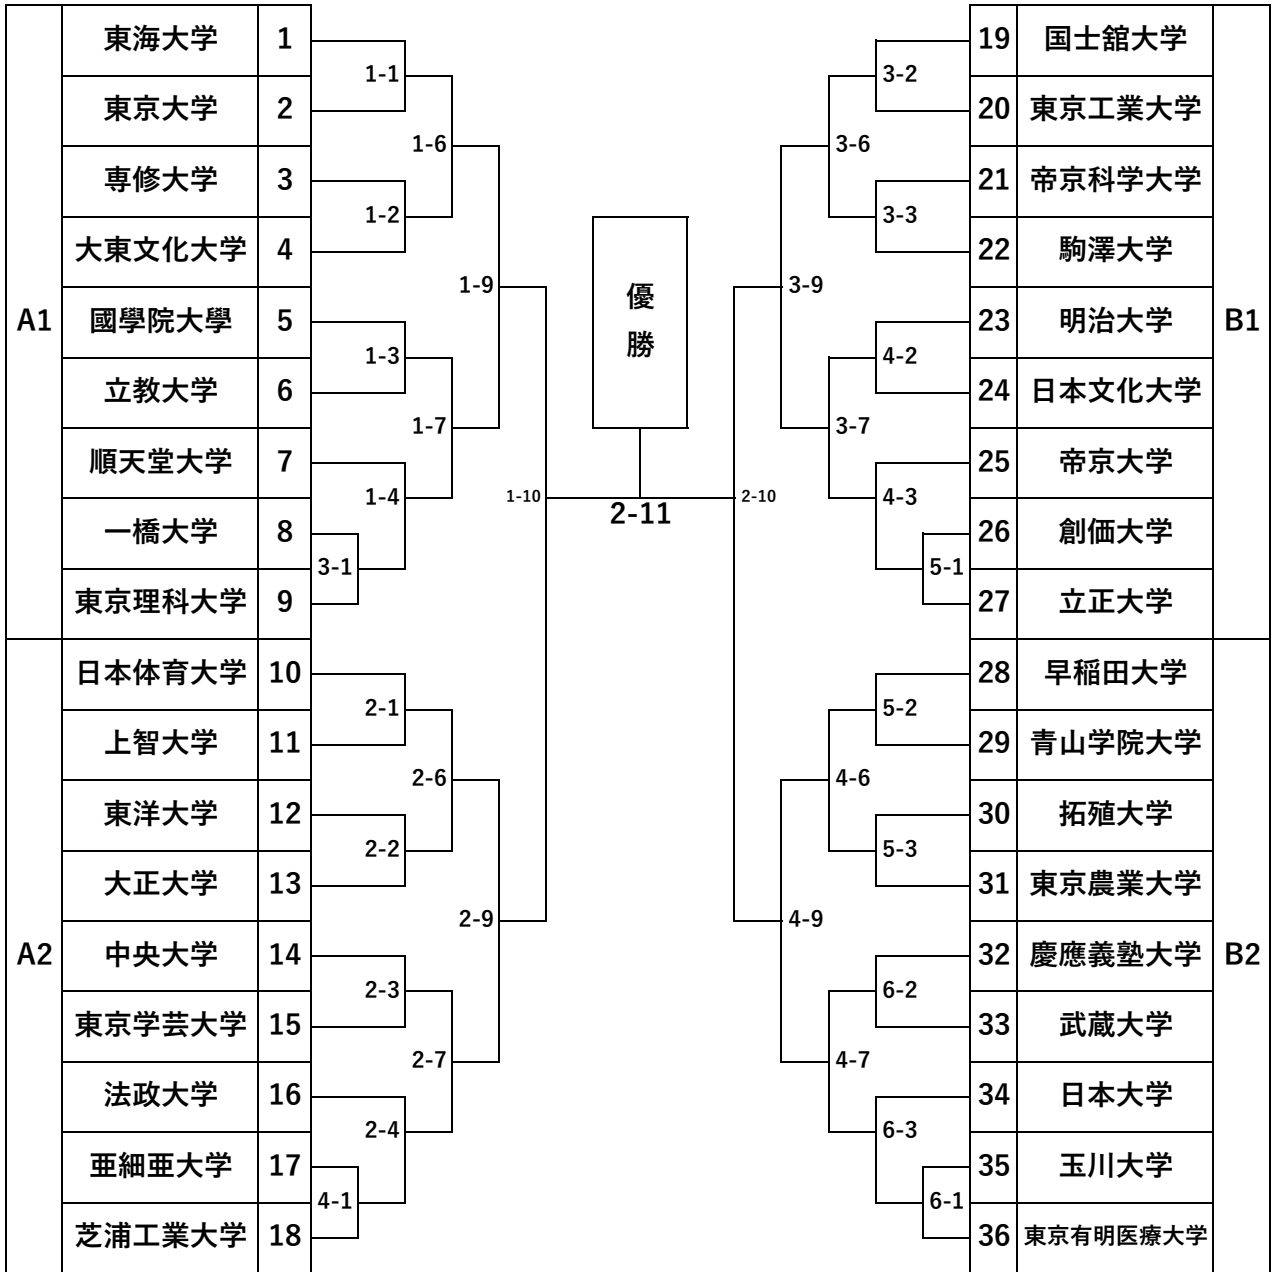

# 2023年度東京学生柔道優勝大会 男子 (36校)

2023年度東京学生柔道優勝大会 女子一部 (10校)

東京学生柔道優勝大会 女子二部 (5校)

※今大会女子二部はシングルレペチャージを用いて試合を行う

**パターン① 慶應義塾大学が決勝戦に進んだ場合**

→ 5-10を行わず、5-11(5-9の敗者 vs 6-8の敗者)によって、全日本出場校を決定する。

**パターン② 慶應義塾大学が6-8で敗れた場合**

→ 5-10(慶應義塾大学 vs 5-6の敗者)を行う。