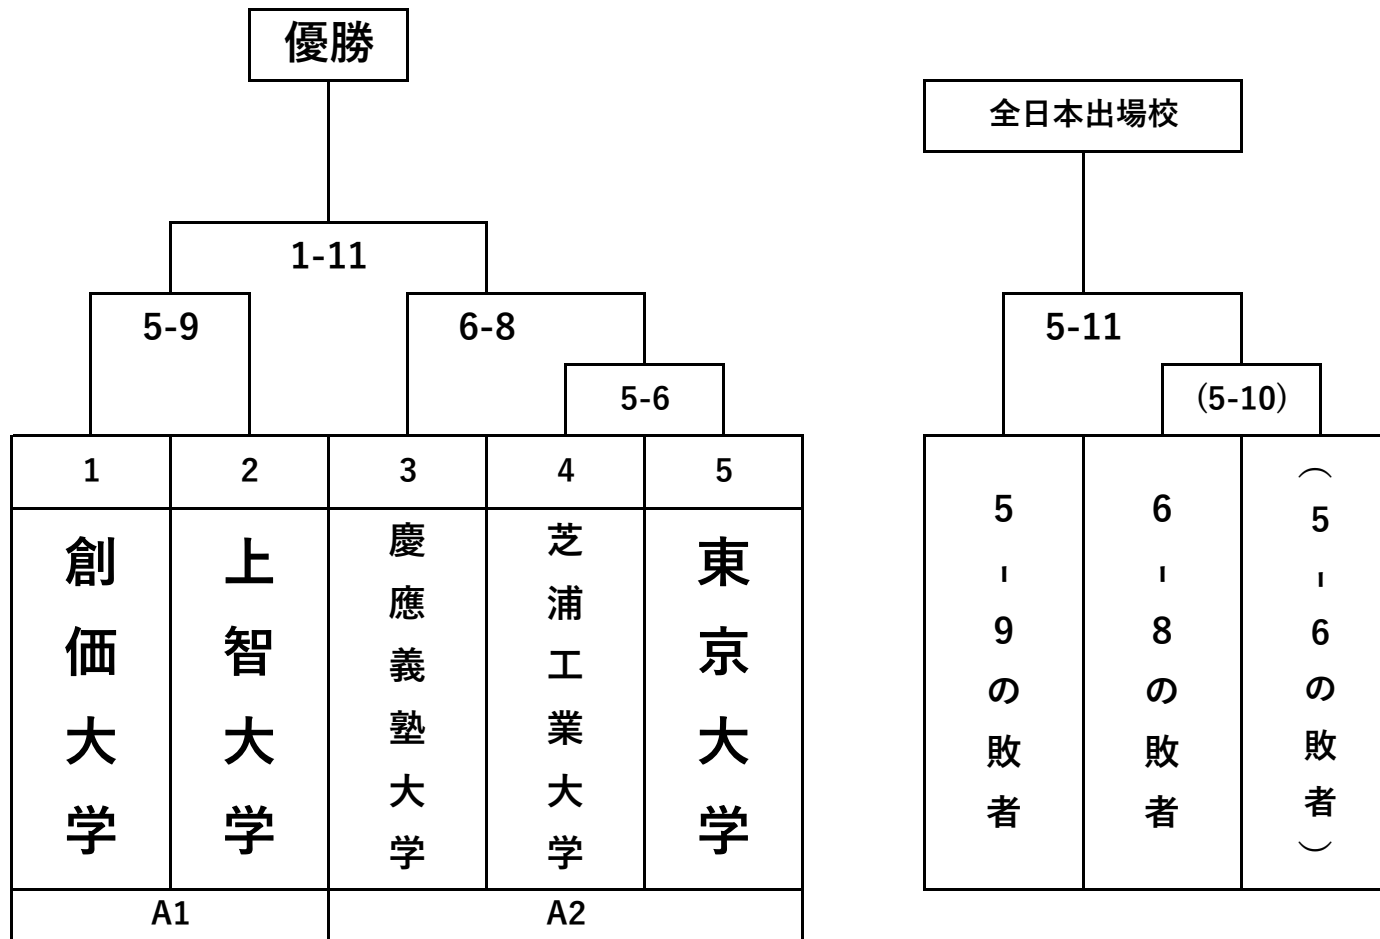

# 2023年度東京学生柔道優勝大会 男子 (36校)

2023年度東京学生柔道優勝大会 女子一部 (10校)

東京学生柔道優勝大会 女子二部 (5校)

※今大会女子二部はシングルレペチャージを用いて試合を行う

**パターン① 慶應義塾大学が決勝戦に進んだ場合**

→ 5-10を行わず、5-11(5-9の敗者 vs 6-8の敗者)によって、全日本出場校を決定する。

**パターン② 慶應義塾大学が6-8で敗れた場合**

→ 5-10(慶應義塾大学 vs 5-6の敗者)を行う。