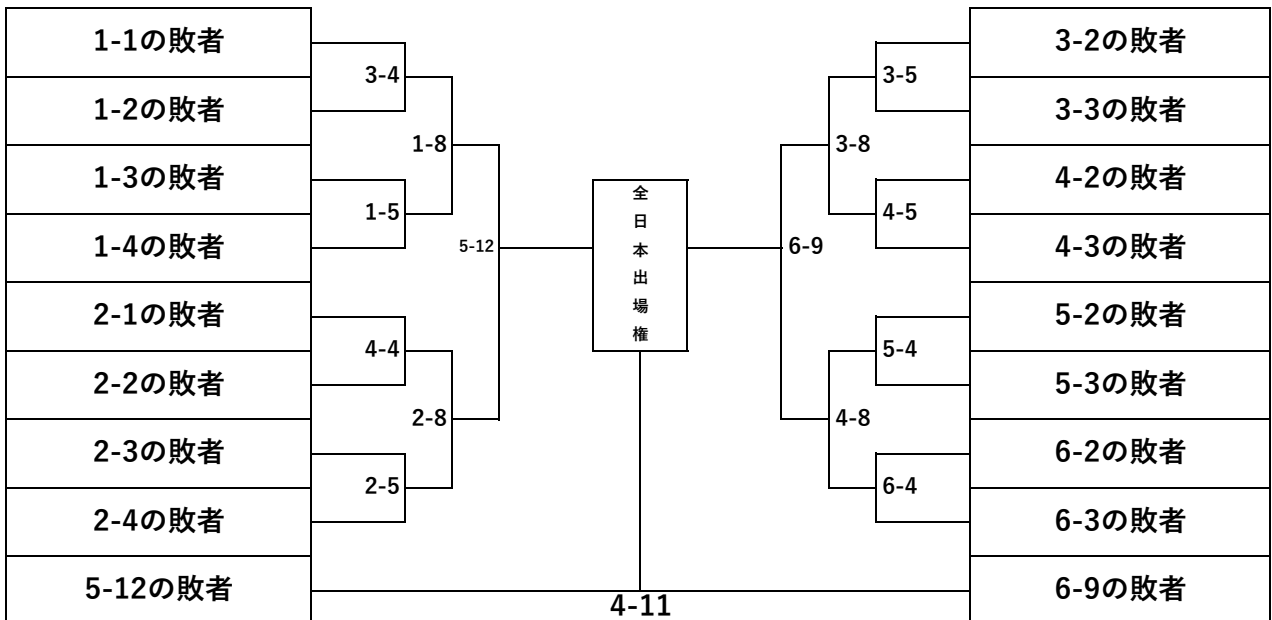

# 2023年度東京学生柔道優勝大会 男子 (36校)

2023年度東京学生柔道優勝大会 女子一部 (10校)

東京学生柔道優勝大会 女子二部 (5校)

※今大会女子二部はシングルレペチャージを用いて試合を行う

**パターン① 慶應義塾大学が決勝戦に進んだ場合**

→ 5-10を行わず、5-11(5-9の敗者 vs 6-8の敗者)によって、全日本出場校を決定する。

**パターン② 慶應義塾大学が6-8で敗れた場合**

→ 5-10(慶應義塾大学 vs 5-6の敗者)を行う。