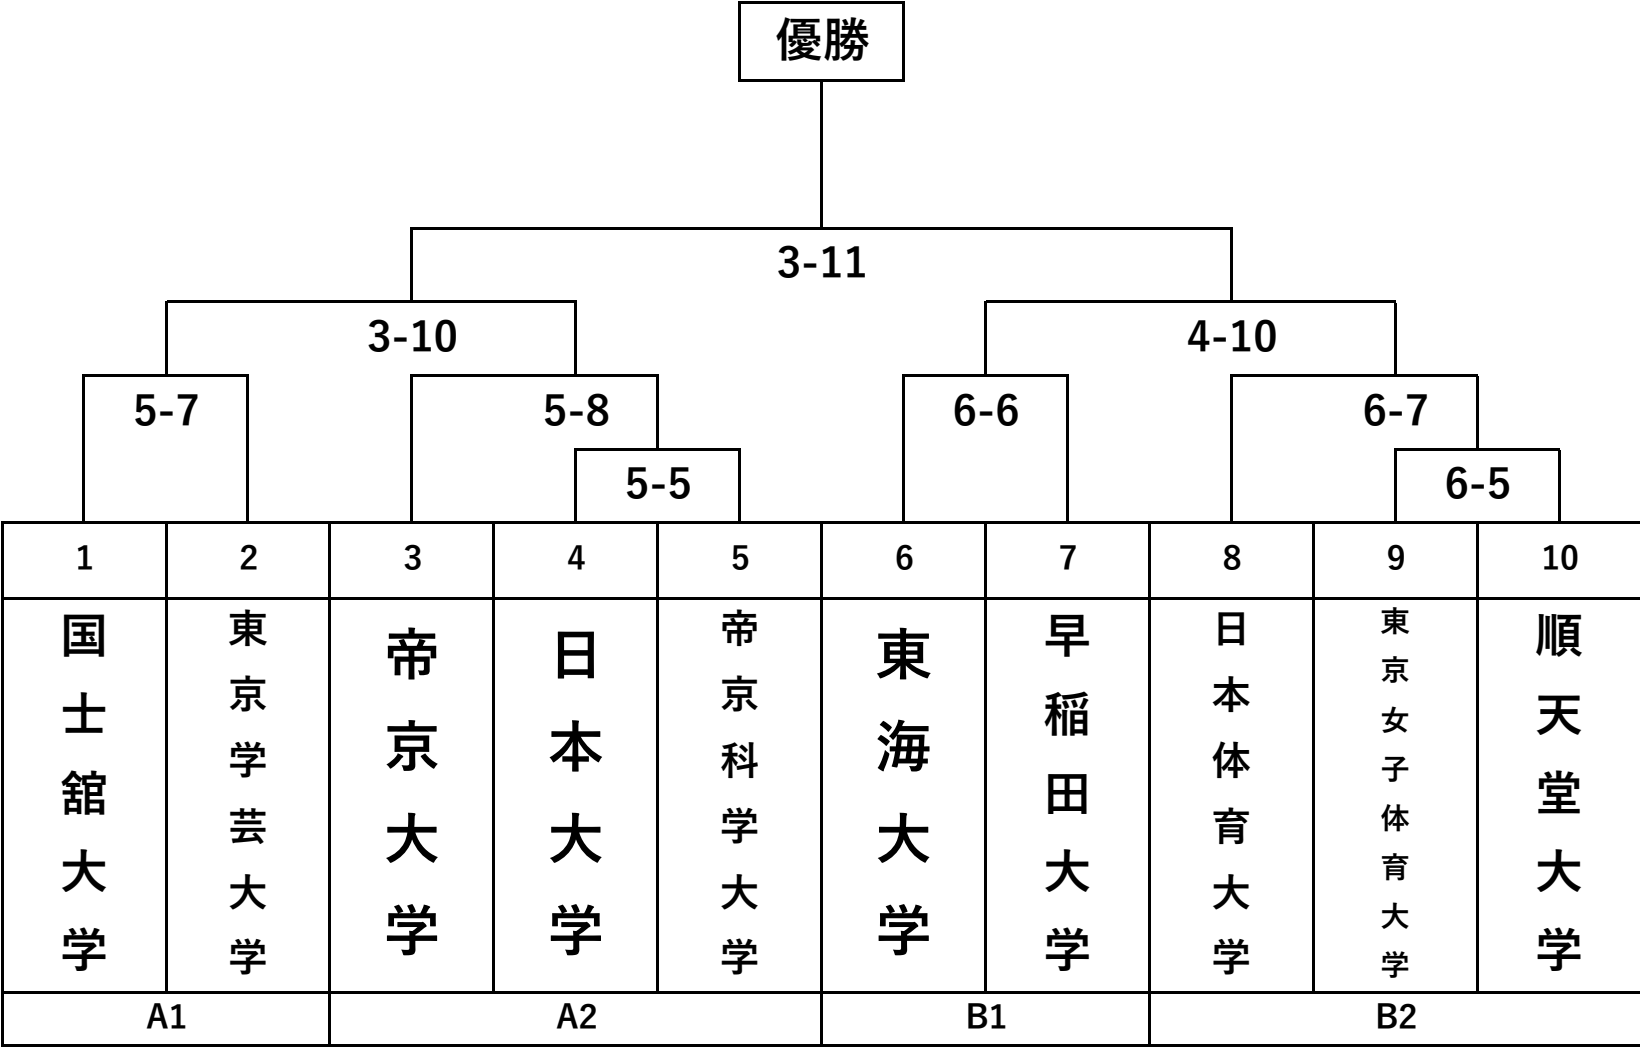

# 2023年度東京学生柔道優勝大会 男子 (36校)

2023年度東京学生柔道優勝大会 女子一部 (10校)

東京学生柔道優勝大会 女子二部 (5校)

※今大会女子二部はシングルレペチャージを用いて試合を行う

**パターン① 慶應義塾大学が決勝戦に進んだ場合**

→ 5-10を行わず、5-11(5-9の敗者 vs 6-8の敗者)によって、全日本出場校を決定する。

**パターン② 慶應義塾大学が6-8で敗れた場合**

→ 5-10(慶應義塾大学 vs 5-6の敗者)を行う。