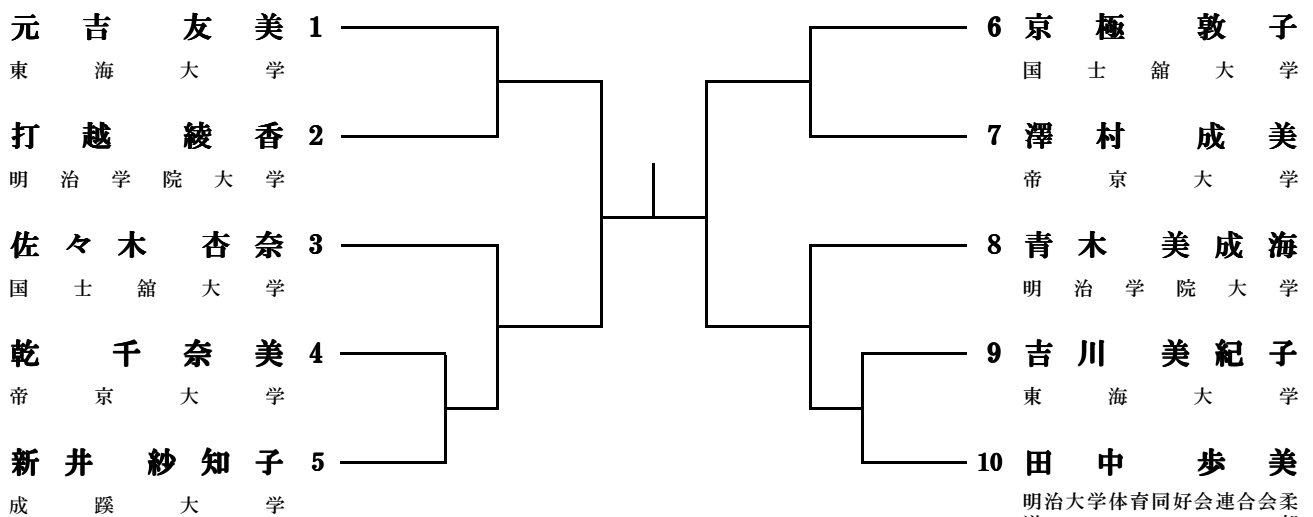

女子 有段者 52kg級

女子 有段者 63kg級

女子 有段者 63kg 超級

女子 無段者