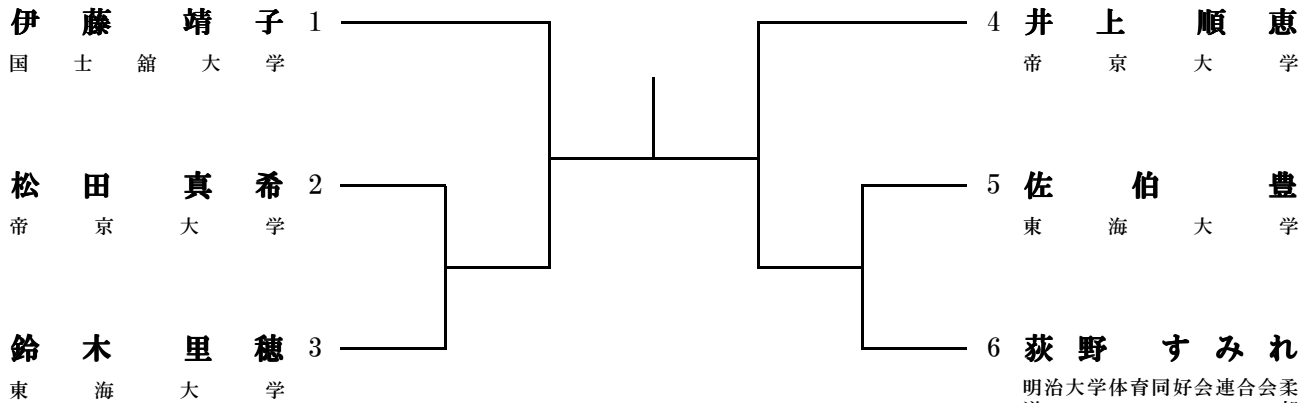

女子 有段者 52kg級

女子 有段者 63kg級

女子 有段者 63kg 超級

女子 無段者