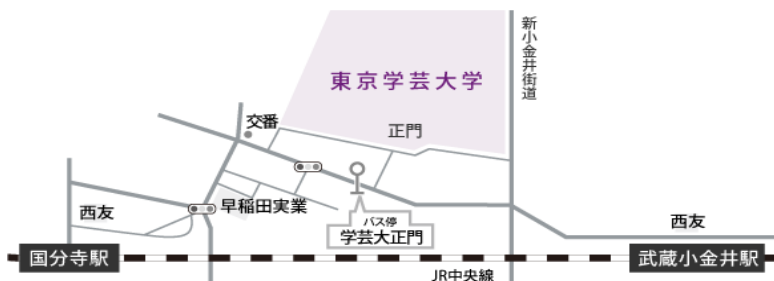

# 平成 23 年度 東京学生柔道連盟柔道出前講座

- 【日 時】 2月23日(木)10時～  
【場 所】 東京学芸大学 柔道場  
【講 師】 斉藤 仁 先生 (国士舘大学)  
【講師補佐】 射手矢 岬 先生 (東京学芸大学)

<詳細>

- 9:30～ 受付開始  
10:00～ 開講

○参加校○

上智大学、成蹊大学、東京学芸大学、日本文化大学  
一橋大学、法政大学、明治学院大学

・東京学生柔道連盟

寺井僚佑、佐々木啓介、寺下浩陽、井上登志晴、杉並伸勉、合田基起、伊藤 峻

計：84名

東京学芸大学 所在地

JR 武蔵小金井駅・北口より

【京王バス】〔5番バス停〕「小平団地」行に乗車、約10分。「学芸大正門」下車、徒歩約3分（徒歩の場合約20分）

JR 国分寺駅より

徒歩約20分（JR国分寺駅北口 → 早稲田実業学校 → 連雀通り／小金井市保健センター前）